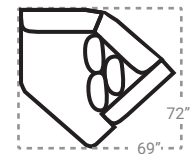

**11L - 1 Arm Sofa \***  
L: 89" x D: 40"

**32 - Armless Sofa**  
L: 78" x D: 40"

**45R - 1 Arm Sofa Chaise \***  
**50R - 1 Arm Sofa Chaise w/ Storage \***  
L: 89" x D: 70"

**95L - Tux Loveseat \***  
L: 77" x D: 40"

**12L - 1 Arm Loveseat \***  
L: 75" x D: 40"

**31 - Armless Loveseat**  
L: 65" x D: 40"

**17 - Corner Chair**  
L: 40" x D: 40"

**24L - 1 Arm Chair \***  
L: 42" x D: 40"

**18 - Armless Chair**  
L: 32" x D: 40"

**54 - Corner Cuddler**  
L: 49" x D: 49"

**21R - 1 Arm Chaise \***  
L: 42" x D: 70"

**75R - 1 Arm Angled Cuddler \***  
L: 69" x D: 72"

SECTIONALS

OTTOMANS

**29 - Cocktail Otto.**  
L: 39" x D: 39"

**35 - Storage Otto.**  
L: 37" x D: 37"

**04 - Ottoman**  
L: 31" x D: 21"

\* Available in both Left and Right configurations

CONFIGURATIONS