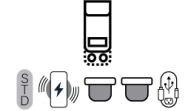

L: 50" x D: 50"

40 - Deluxe Console

L: 14" x D: 41"